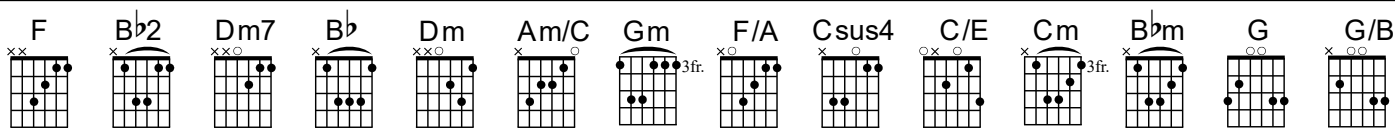

# UN JOUR NOUVEAU

Matt Marvane

Key = F Time = 4/4 ♩ = 72

**Verse:**

F Bb2  
L'âme assoiffée j'étais perdu  
Dm7 Bb  
Dans sa bonté, Christ est venu  
F Bb2  
Plus de fardeau, je réalise  
Dm7 Bb  
Le vrai repos, ma terre promise

**Pre-Chorus:**

Dm Am/C Bb Gm F/A Bb  
L'eau de la vie éternelle, tout en moi ruisselle  
Gm F/A Bb Dm Am/C Bb  
Promesse à jamais réelle, j'ai enfin ma place au Ciel

**Chorus:**

F  
C'est un jour nouveau  
Bb  
Aujourd'hui j'ai trouvé un Sauveur  
Dm7  
C'est un jour nouveau  
Csus4 / / / | / / / /  
Aujourd'hui je lui ouvre mon cœur [Repeat]

Bb / / / | Dm7 / C/E /

**Bridge:**

F  
Alléluia  
Cm Bb F  
Merci au Dieu de la Vie  
Bbm F/A G  
Il a offert son cher fils Jésus Christ  
G/B Csus4 C/Bb F  
Pour le pécheur que je suis Alléluia  
Cm Bb F  
Merci au Dieu de la Vie  
Bbm F/A G  
Il a offert son cher fils Jésus Christ  
G/B Csus4 C/Bb F/A Fm/Ab  
Pour le pécheur que je suis