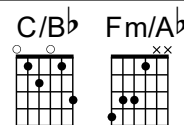

# UN JOUR NOUVEAU

Matt Marvane

Key = F Time = 4/4 ♩ = 72

**Verse:**

F Bb2  
L'âme assoiffée j'étais perdu  
Dm7 Bb  
Dans sa bonté, Christ est venu  
F Bb2  
Plus de fardeau, je réalise  
Dm7 Bb  
Le vrai repos, ma terre promise

**Pre-Chorus:**

Dm Am/C Bb Gm F/A Bb  
L'eau de la vie éternelle, tout en moi ruisselle  
Gm F/A Bb Dm Am/C Bb  
Promesse à jamais réelle, j'ai enfin ma place au Ciel

**Chorus:**

F  
C'est un jour nouveau  
Bb  
Aujourd'hui j'ai trouvé un Sauveur  
Dm7  
C'est un jour nouveau  
Csus4 / / / | / / / /  
Aujourd'hui je lui ouvre mon cœur [Repeat]

Bb / / / | Dm7 / C/E /

**Bridge:**

F  
Alléluia  
Cm Bb F  
Merci au Dieu de la Vie  
Bbm F/A G  
Il a offert son cher fils Jésus Christ  
G/B Csus4 C/Bb F  
Pour le pécheur que je suis Alléluia  
Cm Bb F  
Merci au Dieu de la Vie  
Bbm F/A G  
Il a offert son cher fils Jésus Christ  
G/B Csus4 C/Bb F/A Fm/Ab  
Pour le pécheur que je suis