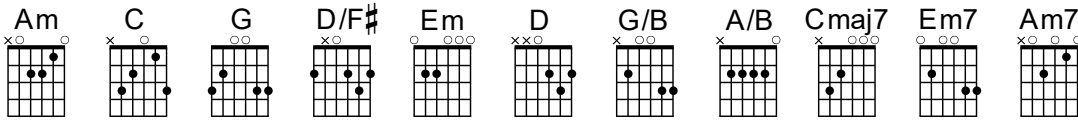

NI PAR FORCE, NI PAR PUISSANCE

Matt Marvane

Key = G Time = 4/4 ♩ = 94

Intro ||: Am | C | G | D/F# :|| x2

Verse 1:

Em C
Tu ranimes la flamme
G D/F#
Tu ravives nos âmes
C Am
Seigneur
Em C
Le feu de ton amour
G D/F#
Consumes chaque jour
C Am
Nos cœurs

Chorus:

C D Em C D G/B
Ce n'est ni par force, ni par puissance mais par ton Esprit
C D Em C D [G]
Ce n'est ni par force, ni par puissance mais par ton Esprit

Am | C | G | D/F#

Verse 2:

Em C
Tu libères ta présence
G D/F#
Bouleverse notre existence
C Am
Seigneur
Em C
Tu souffles sur nos vies
G D/F#
Un vent qui fortifie
C Am
Nos cœurs

Bridge

D G/B Am G D/F#
Abba Père, nos cœurs sont unis
A/B Cmaj7 Em7 Am7 D/F#
Abba Père, entends notre cri

||: Am | C | G | D/F# :|| Repeat x 4 — to Chorus