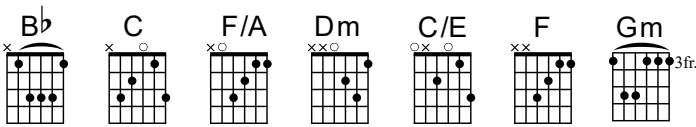

AVEC TOI

Matt Marvane

Key = F Time = 4/4 ♩ = 94

Intro: B \flat | C | F/A | Dm x2

Verse 1:

C/E F C/E F
Découragé, un genou à terre
F/A B \flat F/A B \flat
Quand frappe la peur à ne plus savoir que faire
Gm F/A B \flat
Tu es toujours là, toujours là
C/E F C/E F
Dans le deuil ou dans la maladie
F/A B \flat F/A B \flat
Quand vient la douleur et que l'effroi surgit
Gm B \flat
Tu es toujours là, toujours là

Chorus:

F/A B \flat C/E F F/A B \flat Dm
A - vec toi, A - vec toi
C/E B \flat
Tout reste possible, possible [Repeat (not 1st time)]

Verse 2:

C/E F C/E F
Accablé par ces pensées obscures
F/A B \flat F/A B \flat
Qui font rejaillir ces profondes blessures
Gm F/A B \flat
Tu es toujours là, toujours là
C/E F C/E F
Dans l'épreuve ou dans la tentation
F/A B \flat F/A B \flat
Prêt à tout céder voire perdre la raison
Gm B \flat
Tu es toujours là, toujours là

Bridge:

Dm C/E F B \flat [F/A]
Marcher avec toi tous les jours est réel par la foi
Gm Dm Gm B \flat [2. Dm]
Aujourd'hui l'impossible se réalise devant moi [Repeat]